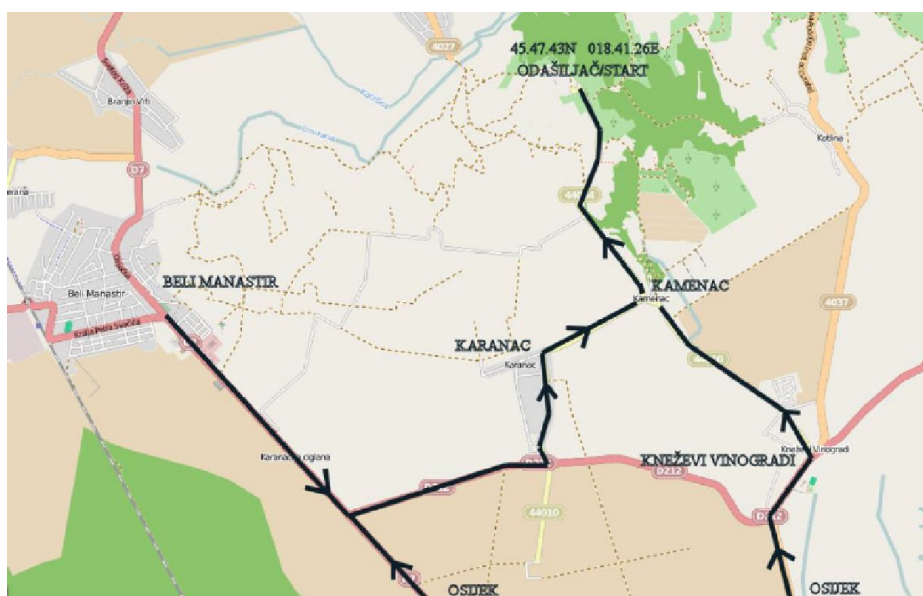

Najbliža bolnica – KBC Osijek, Ul. Josipa Huttlera 4, 31000 Osijek, udaljenost 35 km.

Mjesto okupljanja: Parkiralište kod odašiljača na Banovom brdu sjeverno od Kneževih vinograda 45.47.43N 018.41.26E

PROGRAM:

Link: <https://www.plotaroute.com/route/583676>

PROFIL STAZE:

BKOSIJEK ²⁰/₁₀

MTB Race XCO BANOVO BRDO 2018 Kup RH | Popovac 27.5.

KARTA STAZE – mali krug:

Dužina: 982 m, Visinska razlika 30 m

Link: <https://www.plotaroute.com/route/583698>

MTB Race XCO³

BANOVO BRDO 2018

Kup RH | Popovac 27.5.

Link: <https://www.plotaroute.com/route/583698>

DOLAZAK:

Link na kartu u većoj rezoluciji:
<http://tinyurl.com/p7ch8ay>

SMJEŠTAJ:

<http://hotelpatria.hr/hr/>